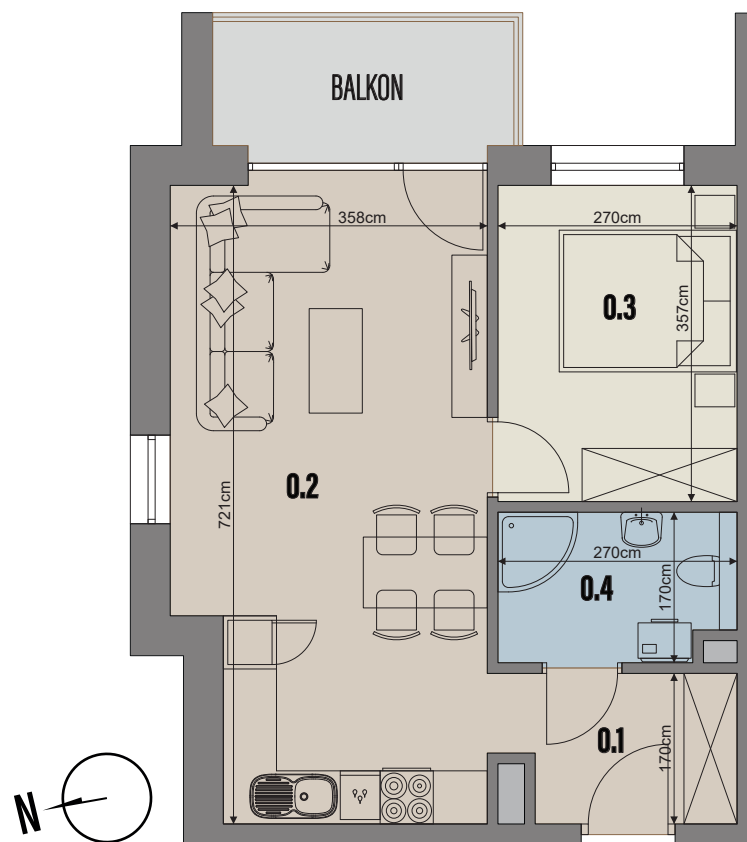

RZUT KONDYGNACJI

PLAN OSIEDLA

0.1	PRZEDPOKÓJ	4,22m ²
0.2	SALON Z ANEKSEM KUCH.	23,97m ²
0.3	POKÓJ	9,39m ²
0.4	ŁAZIENKA	4,23m ²