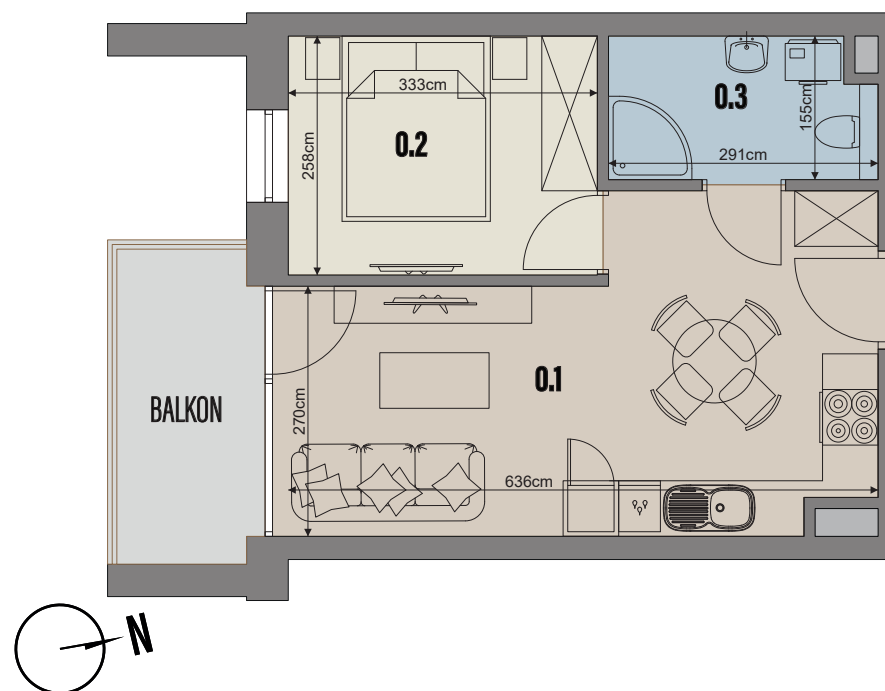

RZUT KONDYGNACJI

PLAN OSIEDLA

- 0.1 SALON Z ANEKSEM KUCH. 19,45m²
- 0.2 POKÓJ 8,37m²
- 0.3 ŁAZIENKA 4,14m²