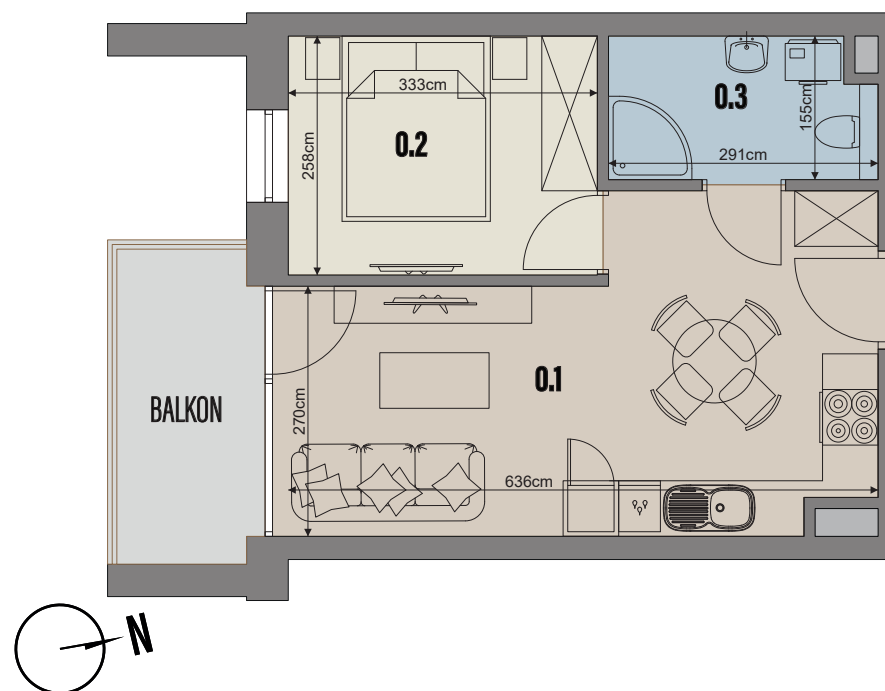

RZUT KONDYGNACJI

PLAN OSIEDLA

- 0.1 SALON Z ANEKSEM KUCH. 19,45m<sup>2</sup>
- 0.2 POKÓJ 8,37m<sup>2</sup>
- 0.3 ŁAZIENKA 4,14m<sup>2</sup>